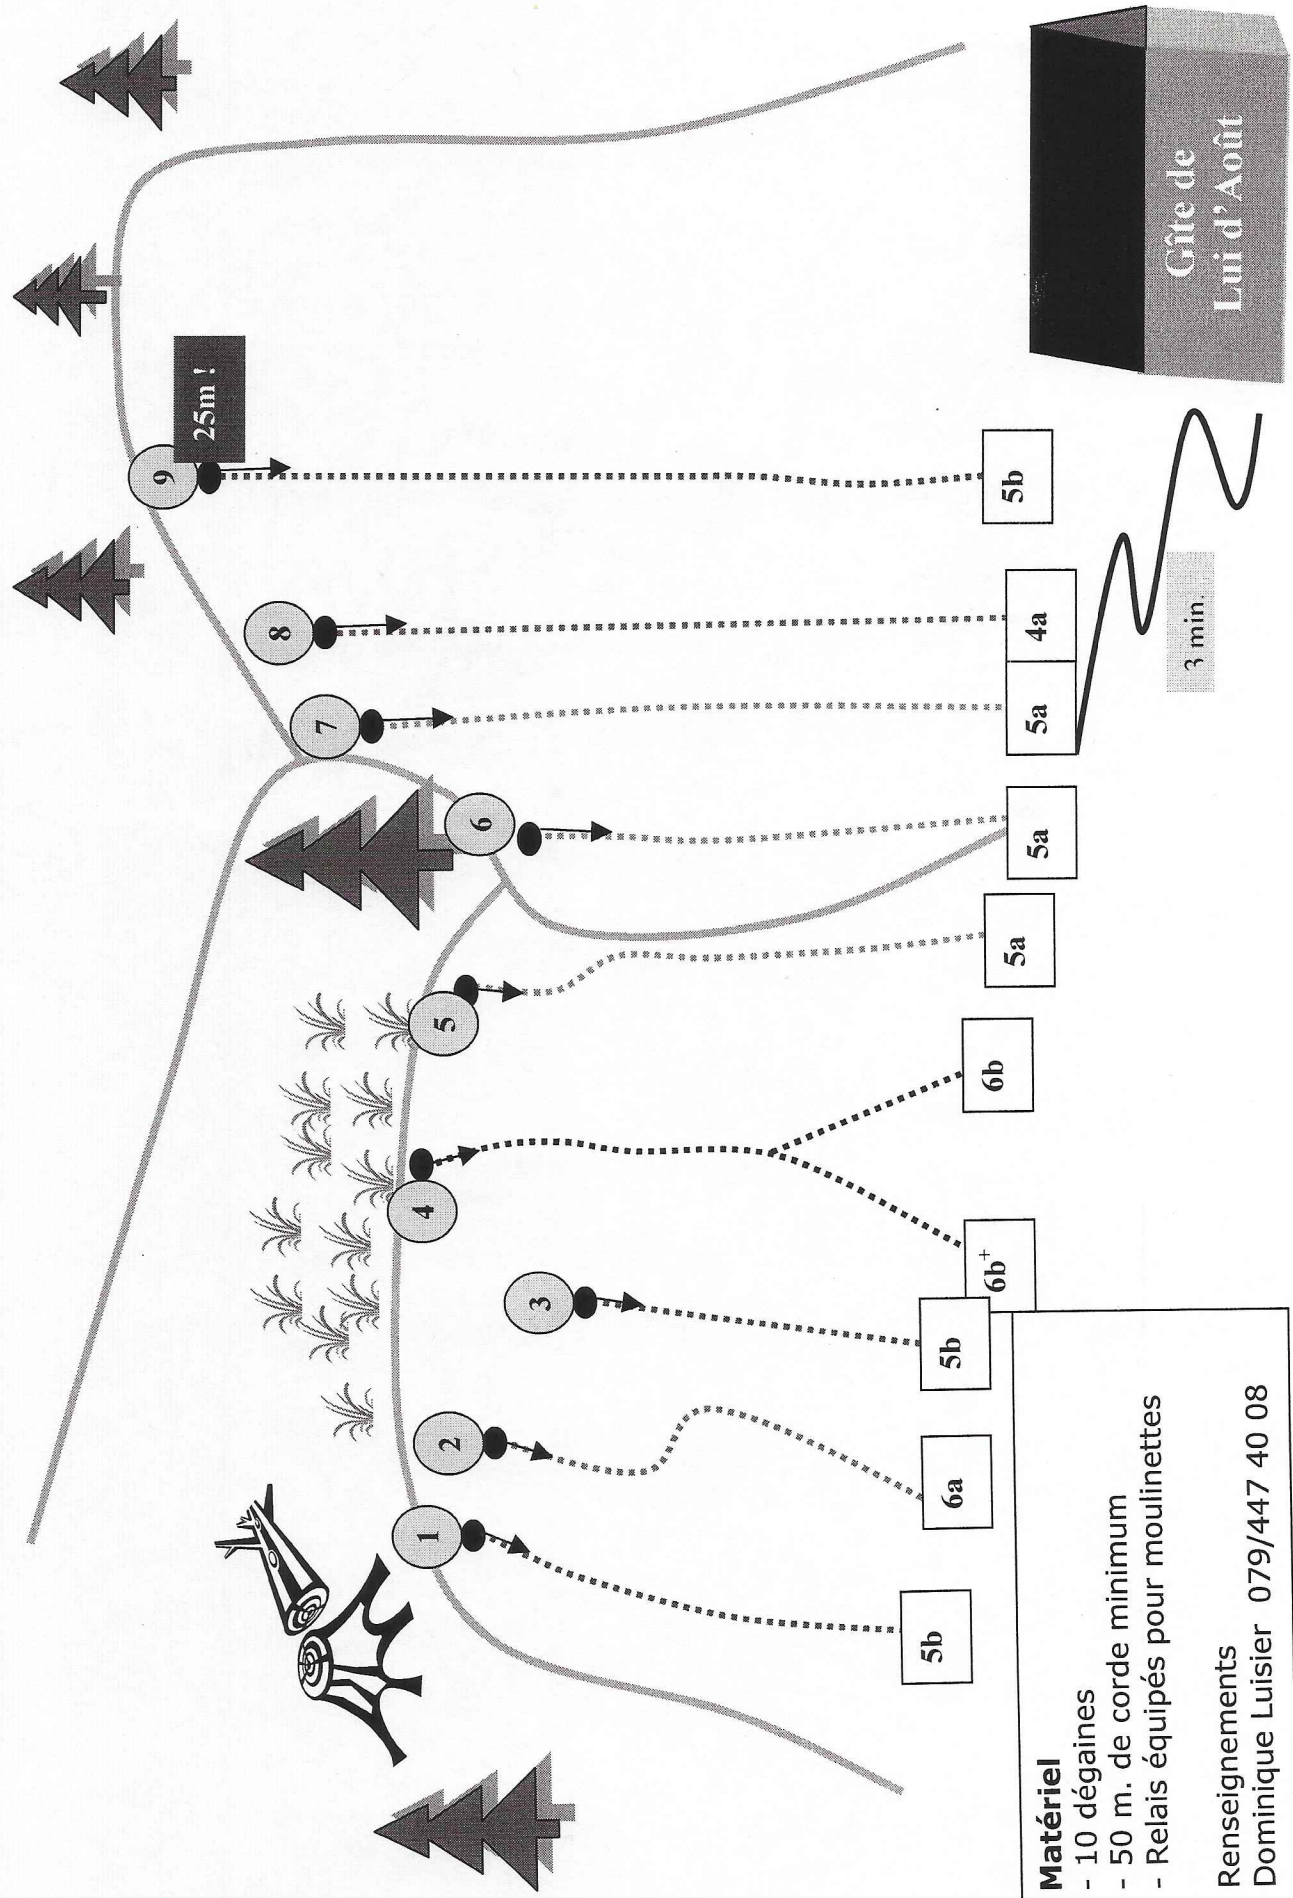

# Site d'escalade de Lui d'Août - Secteur 1

## Matériel

- 10 dégaines
- 50 m. de corde minimum
- Relais équipés pour moulinettes

Renseignements  
Dominique Luisier 079/447 40 08